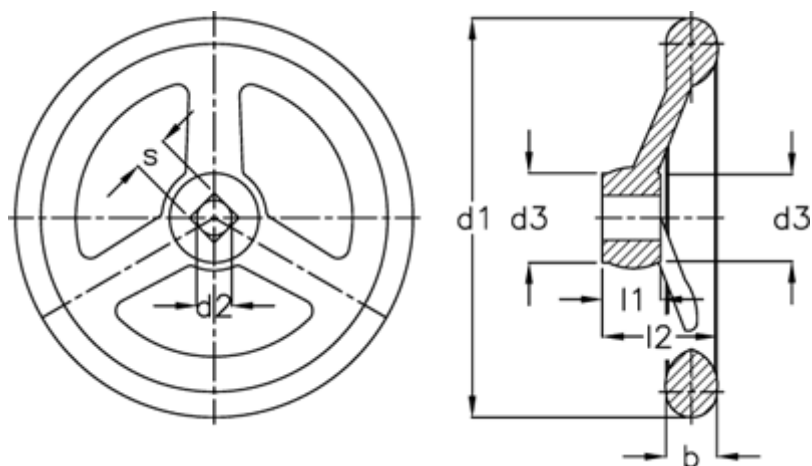

Varenummer: 20301327
Beskrivelse: E+G Håndhjul
DIN 950-GG-180-B16-A

Mål

Antal eger =	3
b	= 20
d1	= 180
d2 H7	= 16
d3	= 35
l1	= 22
l2	= 43